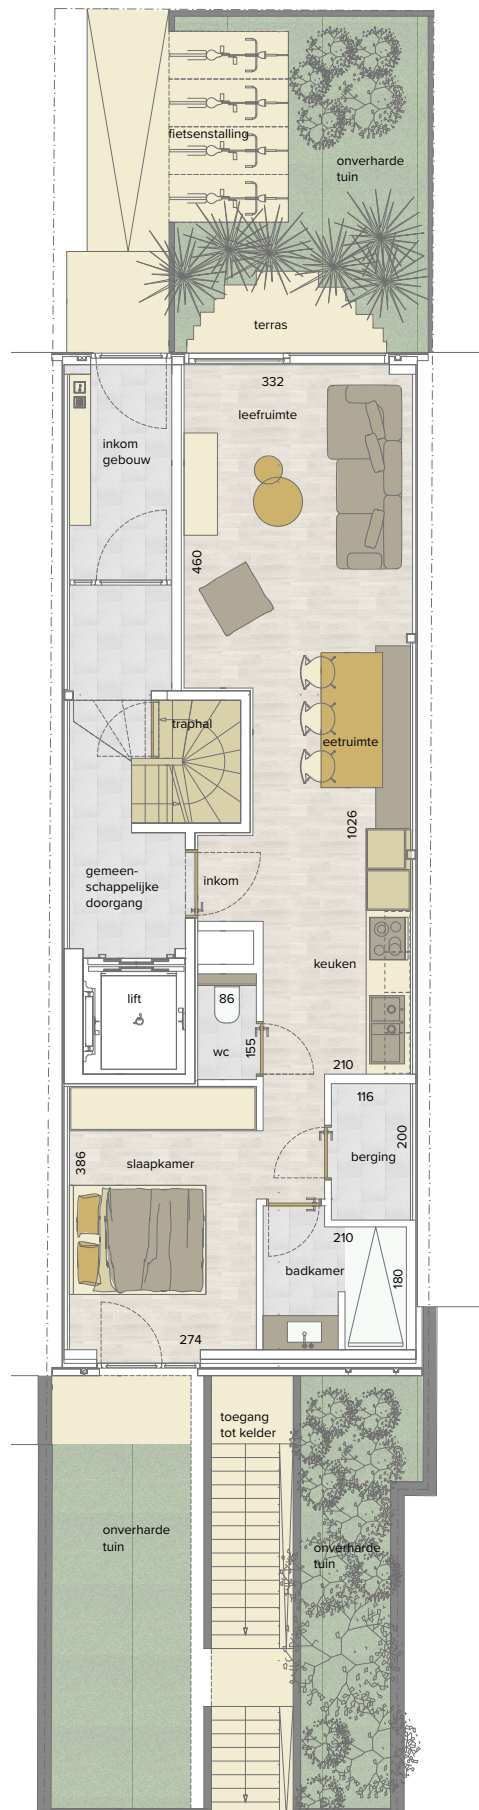

appartement  
gelijkvloers  
0.1

1  
SLAAPKAMER

61,08 m<sup>2</sup>  
OPPERVLAKTE

2,70 m<sup>2</sup>  
OPP. TERRAS VOOR

7,50 m<sup>2</sup>  
OPP. TERRAS ACHTER

ruime woonkamer • volledig ingerichte keuken • badkamer met douche, enkel lavabomeubel • berging • terras

\* Alle afmetingen en planindelingen kunnen verschillen t.o.v. het uitvoeringsdossier. De meubels, toestellen en sfeerbeelden zijn ter illustratie. De vermelde oppervlaktes zijn bruto.