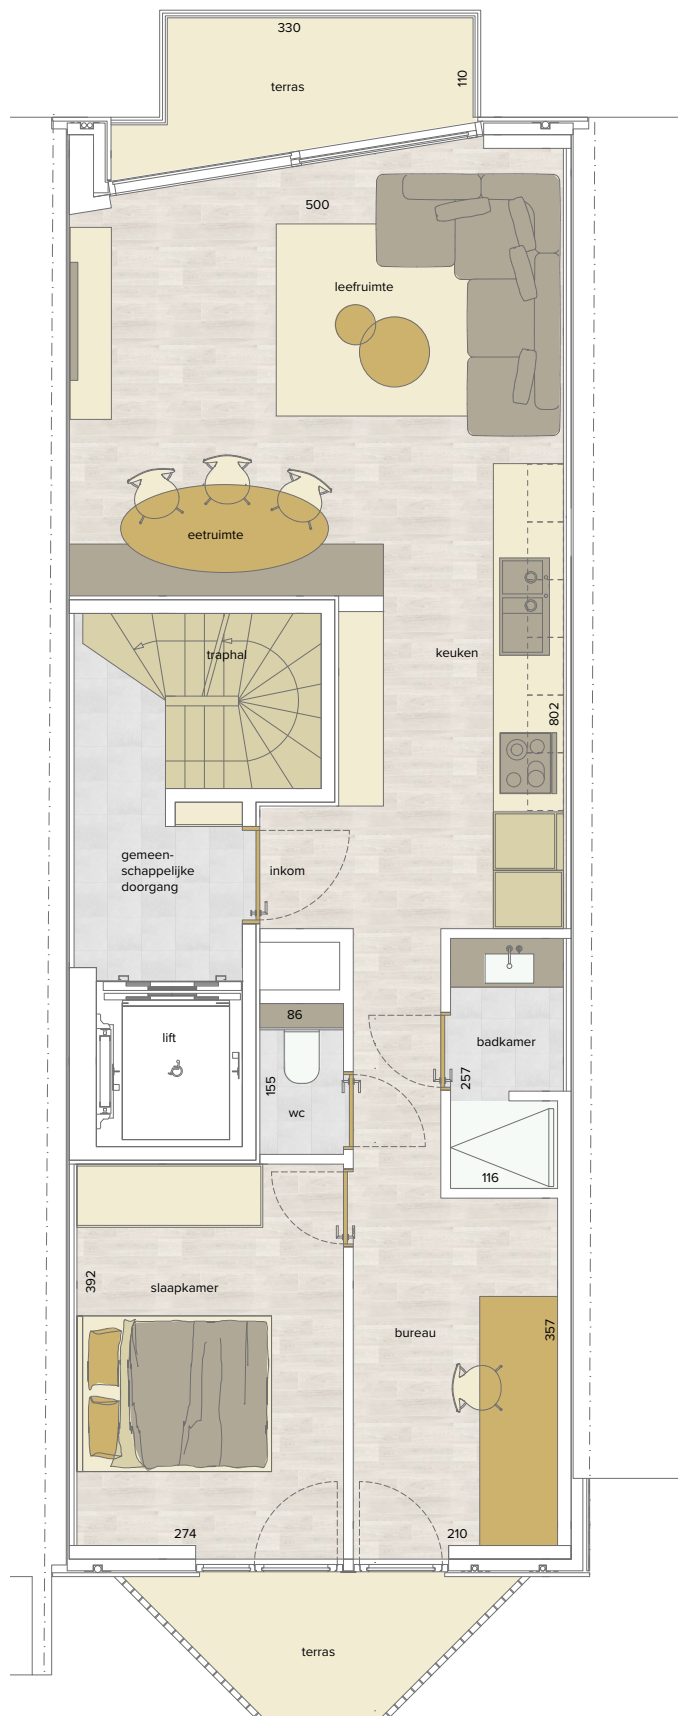

appartement

verdieping

1 t.e.m. 5

1.1

2.1

3.1

4.1

5.1

1	69,20 m ²	4,77 m ²	4,15 m ²	
SLAAPKAMER	OPPERVLAKTE	OPP. TERRAS VOOR	OPP. TERRAS ACHTER	

ruime woonkamer • bureau • volledig ingerichte keuken • badkamer met douche, enkel lavabomeubel • terras voor & achter

* Alle afmetingen en planindelingen kunnen verschillen t.o.v. het uitvoeringsdossier. De meubels, toestellen en sfeerbeelden zijn ter illustratie. De vermelde oppervlaktes zijn bruto.