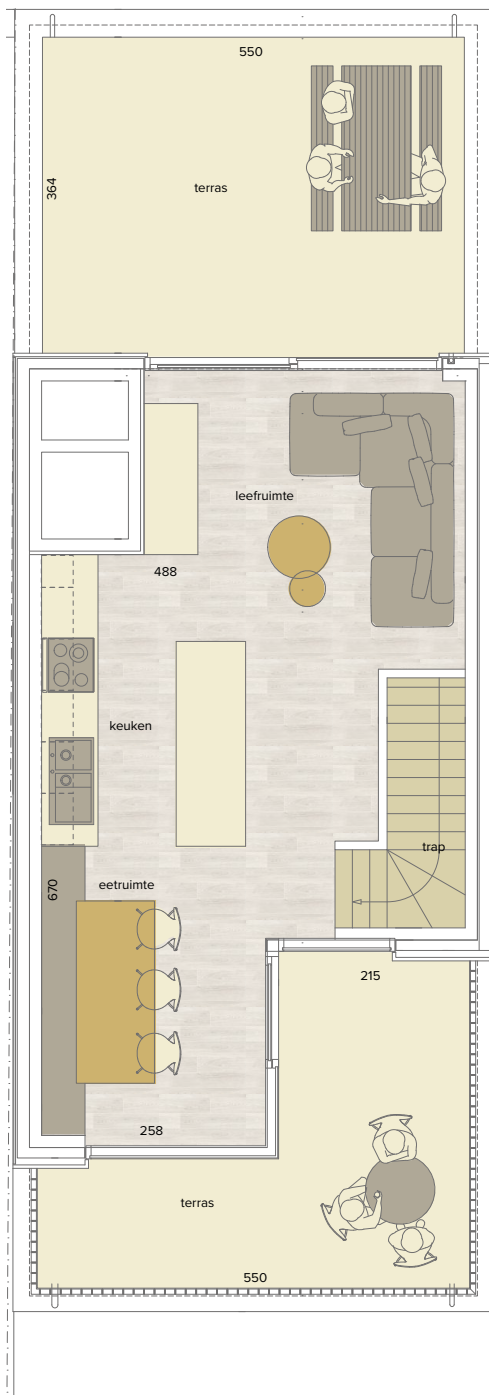

appartement

verdieping 6-7

6.1

Zijde Zeedijk

Zijde Zeedijk

2

SLAAPKAMERS

112,78 m²

OPPERVLAKTE

26,77 m²

OPP. TERRAS VOOR

19,15 m²

OPP. TERRAS ACHTER

ruime woonkamer • bureau • volledig ingerichte keuken • 2x badkamer met douche, enkel lavabomeubel • 2 x terras voor & achter

* Alle afmetingen en planindelingen kunnen verschillen t.o.v. het uitvoeringsdossier. De meubels, toestellen en sfeerbeelden zijn ter illustratie. De vermelde oppervlaktes zijn bruto.