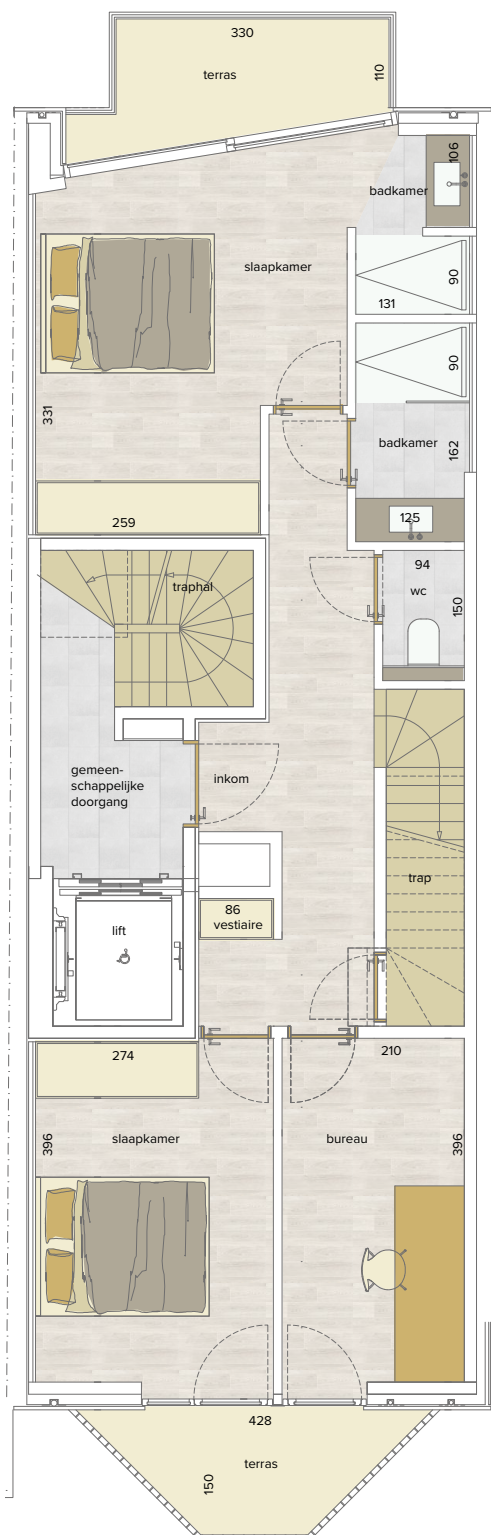

appartement

verdieping 6-7

6.1

Zijde Zeedijk

Zijde Zeedijk

2

SLAAPKAMERS

112,78 m²

OPPERVLAKTE

26,77 m²

OPP. TERRAS VOOR

19,15 m²

OPP. TERRAS ACHTER

ruime woonkamer • bureau • volledig ingerichte keuken • 2x badkamer met douche, enkel lavabomeubel • 2 x terras voor & achter

* Alle afmetingen en planindelingen kunnen verschillen t.o.v. het uitvoeringsdossier. De meubels, toestellen en sfeerbeelden zijn ter illustratie. De vermelde oppervlaktes zijn bruto.